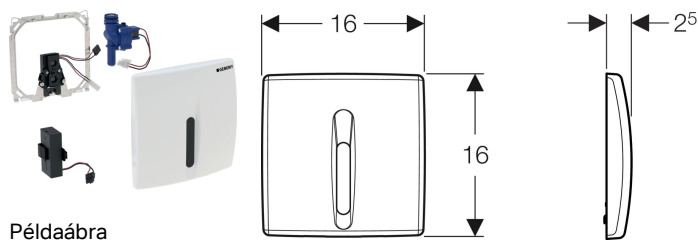

Geberit vizelevezérlés elektronikus működtetéssel, elemes működtetés, műanyag takarólap, Basic

Alkalmazási célok

- Vizedék automatikus öblítéséhez
- Geberit Duofix szerelőelemekbe történő beépítéshez keresztlelem nélkül, vizedékhez (a 2013-as gyártási évtől)

Tulajdonságok

- Takarólap biztosító retesszel
- Biztonságos infravörös távolságérzékelés
- Önkalibráló infravörös érzékelő
- Infravörös felhasználó érzékelés a háttér kiiktatásával
- Beállítható öblítési idő
- Manuálisan beállítható öblítési idő
- Beállítható közbenső öblítés
- Dinamikus öblítési idővezérlés
- Beállítható előöblítés
- Átállítható fedeles vizedés üzemre
- Egyszeri öblítés az áramellátás aktiválása után
- Elemmel működtetett
- Figyelmeztetés gyenge elem esetén
- Szelepszáró funkció az elem lemerülésekor
- A funkciók a Sevice Handy (személyzeti távirányító) segítségével beállíthatók és lekérdezhetők
- Az öblítés működtetése a takarító személyzet részére szolgáló távirányítóval deaktiválható

Szállítási terjedelem

- Takarólap infravörös érzékelő ablakkal
- Működtetőlap-rögzítőkeret
- Infra vezérlő

Műszaki adatok

Az elem típusa	Alkáli (1.5 V AA)
Érintésvédelmi osztály	IP45
Üzemi feszültség	3 V DC
Teljesítményfelvétel	< 0.5 W
Víznyomás	1-8 bar
Víz maximális próbanyomása	16 bar
Tárolási hőmérséklet	-20 – +70 °C
Mértékadó térfogatáram	0.3 l/s
Mértékadó térfogatáramra vonatkozó minimális folyási nyomás	1 bar
Közbenső öblítés beállítási tartománya	1-168 h
Közbenső öblítés gyári beállítása	24 h
Érzékelési idő beállítási tartománya	3-15 s
Érzékelési idő gyári beállítása	7 s
Öblítési idő beállítási tartománya	3-15 s
Öblítési idő gyári beállítás	4 s

- Mágnesszelep
- 2 db AA típusú alkáli mangán elem, 1,5 V
- Rögzítőanyag

Cikksz.	Szín / felület	Alapanyag
115.818.11.5	Alpin fehér	Műanyag
115.818.46.5	Matt króm	Műanyag

Kiegészítők

- Geberit Sevice Handy távirányító
- Geberit távirányító takarító személyzet részére